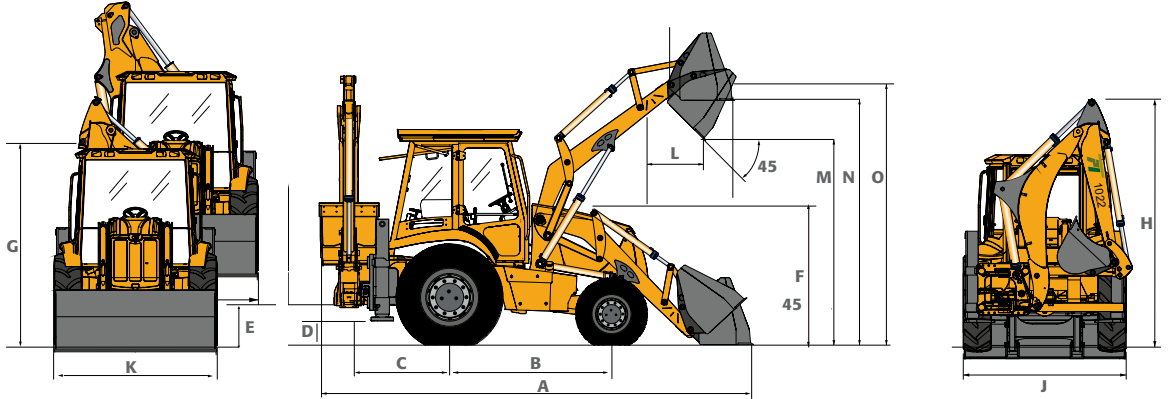

## Pİ 1022 Genel Ölçüler

## Pİ 1022 Machine Dimensions

Pİ 1022

A	B	C	D	E	F	G	H	J	K	L	M	N	O
5782	2250	1346	344	510	1832	2870	3660	2300	2350	750	2746	3281	3483

\*mm