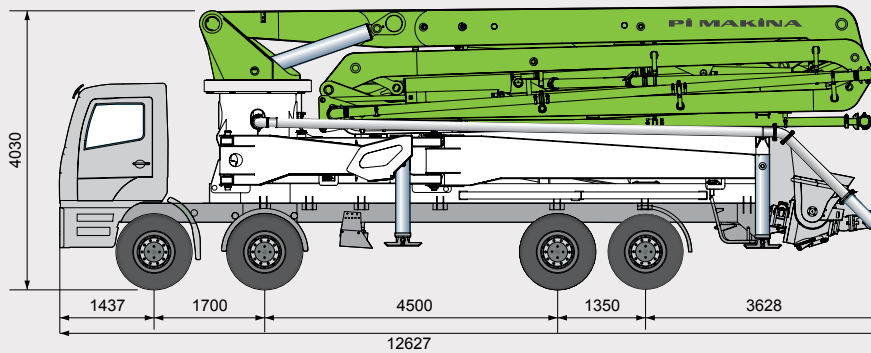

Pi POK 75-24

Pi POK 130-37-S

Pi POK 140-47

*mm

75-24

bom uzunluğu 24m
boom length 24m

kapasite 75m³/saat
capacity 75m³/hour

130-37-S

bom uzunluğu 37m
boom length 37m

kapasite 130m³/saat
capacity 130m³/hour

140-47

bom uzunluğu 47m
boom length 47m

kapasite 140m³/saat
capacity 140m³/hour

*mm