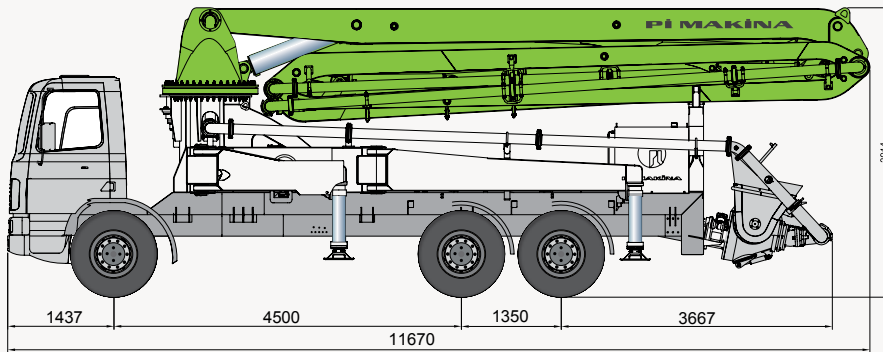

Pi POK 75-24

Pi POK 130-37-S

Pi POK 140-47

*mm

75-24

bom uzunluğu 24m
boom length 24m

kapasite 75m³/saat
capacity 75m³/hour

130-37-S

bom uzunluğu 37m
boom length 37m

kapasite 130m³/saat
capacity 130m³/hour

140-47

bom uzunluğu 47m
boom length 47m

kapasite 140m³/saat
capacity 140m³/hour

*mm