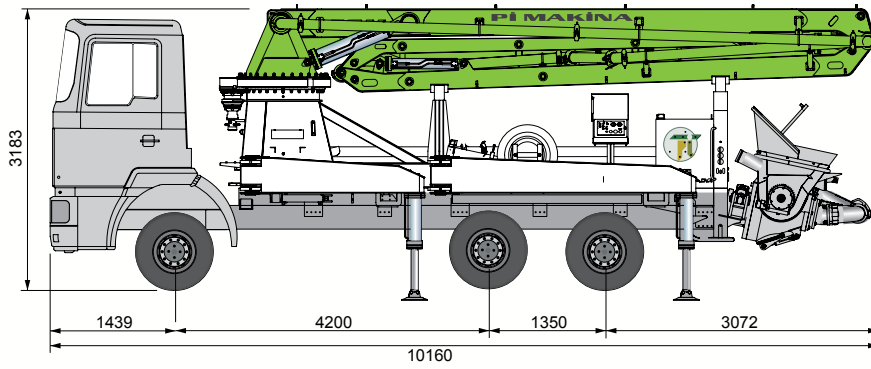

Pi POK 75-24

Pi POK 130-37-S

Pi POK 140-47

*mm

75-24

bom uzunluğu 24m
boom length 24m

kapasite 75m³/saat
capacity 75m³/hour

130-37-S

bom uzunluğu 37m
boom length 37m

kapasite 130m³/saat
capacity 130m³/hour

140-47

bom uzunluğu 47m
boom length 47m

kapasite 140m³/saat
capacity 140m³/hour

*mm